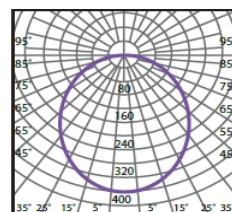

Características

Luminaria para sobreponer,
Cuerpo de aluminio fundido a presión.
Driver externo incorporado,
CRI80
IP20
Temperatura de trabajo -20°-40°
Ángulo de apertura 120°
Instalación directa a 220V,
AC85-265V
50-60Hz
Factor de potencia > 0,9.
Batería de Litio 3.7V/2500MAH
Vida Útil 30.000 Hrs

Código	Dimensiones	Potencia	Flujo Luminoso	TC	Emergencia
278601525	170mm X 170mmX 20mm	12W	960LM	3000K	No
278601725	170mm X 170mmX 20mm	12W	960LM	4000K	No
278601825	170mm X 170mmX 20mm	12W	960LM	3000K	Si (1.5 Hrs)
278601925	170mm X 170mmX 20mm	12W	960LM	4000K	Si (1.5 Hrs)
278602025	225mm X 225mmX 20mm	18W	1440 LM	3000K	No
278602125	225mm X 225mmX 20mm	18W	1440 LM	4000K	No
278602325	225mm X 225mmX 20mm	18W	1440LM	3000K	Si (1.5 Hrs)
278602525	225mm X 225mmX 20mm	18W	1440LM	4000k	Si (1.5 Hrs)