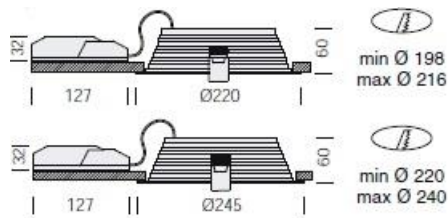

Características

Foco embutido LED.

Cuerpo de aluminio fundido a presión
Driver externo incorporado. Instalación directa a 220V.

Mantenimiento del flujo luminoso al 70%.
Su pantalla es una placa trabajada al láser que sirve de lente con sus círculos concéntricos.

Factor de potencia > 0,9

T° de trabajo -10°C + 40°C

Vida útil 40.000hrs

IP54- IK07- CRI 80

Código	Dimensiones	Perforación	Potencia	Flujo Luminoso	TC	Color	Emergencia
1278606325	220mm x 60 mm	Max 216mm / Min 198mm	23W	2050LM	4000K	Blanco	No
1278606525	220mm x 60 mm	Max 216mm / Min 198mm	23W	2050LM	3000K	Blanco	No
278615425	220mm x 60 mm	Max 216mm / Min 198mm	23W	2050 LM	3000K	Gris	No
278615625	220mm x 60 mm	Max 216mm / Min 198mm	23W	2050 LM	3000K	Gris	Si
278615825	245mm x 60mm	Max 240mm / Min 220mm	32W	3320 LM	3000K	Gris	No
1278606125	245mm x 60mm	Max 240mm / Min 220mm	32W	3320 LM	3000K	Gris	Si