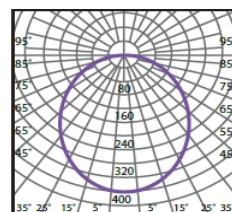

## Características

Luminaria para sobreponer,  
Cuerpo de aluminio fundido a presión.  
Driver externo incorporado,  
CRI80  
IP20  
Temperatura de trabajo -20°-40°  
Ángulo de apertura 120°  
Instalación directa a 220V,  
AC85-265V  
50-60Hz  
Factor de potencia > 0,9.  
Batería de Litio 3.7V/2500MAH  
Vida Útil 30.000 Hrs

Código	Dimensiones	Potencia	Flujo Luminoso	TC	Emergencia
278615225	170mm X 20mm	12W	960LM	3000K	No
278603925	170mm X 20mm	12W	960LM	4000K	No
278604125	170mm X 20mm	12W	960LM	3000K	Si ( 1.5 Hrs)
278604325	170mm X 20mm	12W	960LM	4000K	Si ( 1.5 Hrs)
278603725	225mm X 20mm	18W	1440 LM	3000K	No
278600925	225mm X 20mm	18W	1440 LM	4000K	No
278601125	225mm X 20mm	18W	1440LM	3000K	Si ( 1.5 Hrs)
278601325	225mm X 20mm	18W	1440LM	4000k	Si ( 1.5 Hrs)