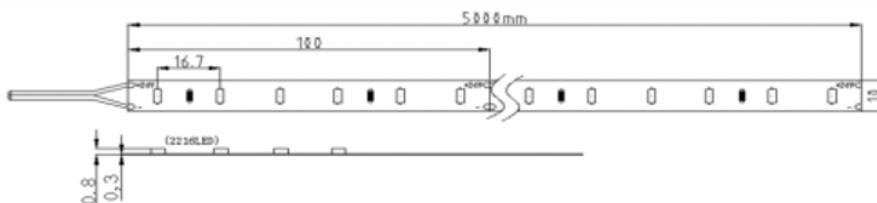

Características:

Cri 90 – 95 ángulo amplio 120°, se puede cortar cada 6 leds, desde la marca del corte. 60 leds por metro
Driver separado. Dimensiones :5 Mts
Voltaje: 24V Potencia:14.4W x metro
Adhesivo doble past 3M
Transformador MEAN- WELL IP67 150W (Cod: 229610025) No incluido

Código	IP	TC	Uso
229620025	20	2700K	Interior
229620225	20	4200K	Interior
229620425	66	2700K	Exterior
229620625	66	6500K	Exterior
229620825	66	4200K	Exterior
229621425	20	WHITE 65-27K	Interior RGB
229622225	20	WHITE 6,5-3K	Interior RGB
229621025	20	-	Interior RGB
229622425	65	-	Exterior RGB
229621225	66	-	Exterior RGB