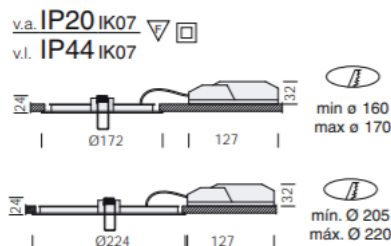

Características

Foco led embutido plano.
alta eficiencia energética para sustituir luminarias con lámparas fluorescentes compactas.
Cuerpo de aluminio inyectado fundido a presión
220/240 V
Vida útil 25.000 Hrs
IK08-CRI80

Código	Dimensiones	Potencia	Flujo Luminoso	TC
1278605325	172 mm x 32 mm	12W	900 LM	4000K
1278605525	172 mm x 32 mm	12W	900 LM	3000K
1278605925	224 mm X 32 mm	18W	1250 LM	4000K
1278606025	224 mm X 32 mm	18W	1250 LM	3000K