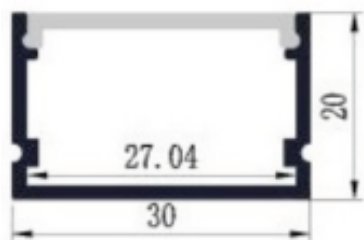

**Características:**

**Perfil para cintas Led**

Material aluminio

Para Sobreponer.

Difusor policarbonato

Color gris

2 Mts de largo.

Código	Ancho
229622025	30mm x 20mm □