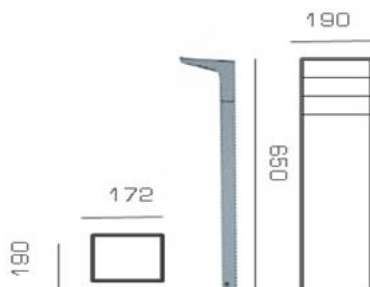

FAROL BOLLARD JARDÍN

Características

Luminaria tipo bollardo 12W,
fuente de luz LED.
Material Aluminio
Óptica 120°

Código	Dimensiones	TC	IP	Potencia	IK	CRI	Flujo luminoso
278300325	172mmx650mmx190	4000K	65	12W	08	80-89	720 LM
278300525	172mmx650mmx190	3000K	65	12W	08	80-89	720 LM