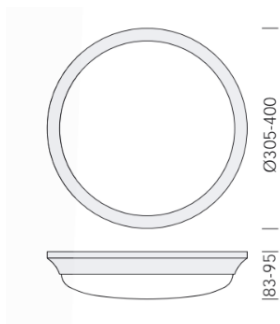

Características

Foco sobrepuesto LED, de alta eficiencia energética para sustituir luminarias con lámparas fluorescentes compactas. Cuerpo de policarbonato antideslumbrante irrompible y autoextingible. Alimentador AC100/ 240 V.

IK07- CRI80-IP54

| Código | Dimensiones | Potencia | Flujo Luminoso | TC | Emergencia | Sensor de movimiento | Vida útil |
|------------|--------------|----------|----------------|-------|--------------|----------------------|------------|
| 1270201225 | 305mm x 83mm | 17W | 1.300 LM | 3000K | No | No | 50.000 Hrs |
| 1270201425 | 305mm x 83mm | 17W | 1.300 LM | 4000K | No | No | 50.000 Hrs |
| 1270210425 | 305mm x 83mm | 17W | 1.300 LM | 3000K | Si (3 Hrs) | No | 50.000 Hrs |
| 1270210625 | 305mm x 83mm | 17W | 1.300 LM | 4000K | Si (3 Hrs) | No | 50.000 Hrs |
| 1270202025 | 305mm x 83mm | 17W | 1.300 LM | 4000K | No | Si | 50.000 Hrs |
| 1270201625 | 400mm x 96mm | 21W | 2.330 LM | 3000K | No | No | 50.000 Hrs |
| 1270201825 | 400mm x 96mm | 21W | 2.330 LM | 4000K | No | No | 50.000 Hrs |
| 1270210025 | 400mm x 96mm | 21W | 2.330 LM | 3000K | Si (3 Hrs) | No | 50.000 Hrs |
| 1270210225 | 400mm x 96mm | 21W | 2.330 LM | 4000K | Si (3 Hrs) | No | 50.000 Hrs |