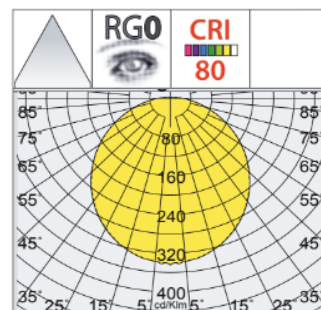

Características

Foco sobrepuesto LED, de alta eficiencia energética para sustituir luminarias con lámparas fluorescentes compactas. Cuerpo de policarbonato antideslumbrante irrompible y autoextingible. Alimentador AC100/ 240 V.

IK07- CRI80-IP54

| Código | Dimensiones | Potencia | Flujo Luminoso | TC | Emergencia | Sensor de movimiento | Vida útil |
|------------|--------------|----------|----------------|-------|--------------|----------------------|------------|
| 1270201225 | 305mm x 83mm | 17W | 1.300 LM | 3000K | No | No | 50.000 Hrs |
| 1270201425 | 305mm x 83mm | 17W | 1.300 LM | 4000K | No | No | 50.000 Hrs |
| 1270210425 | 305mm x 83mm | 17W | 1.300 LM | 3000K | Si (3 Hrs) | No | 50.000 Hrs |
| 1270210625 | 305mm x 83mm | 17W | 1.300 LM | 4000K | Si (3 Hrs) | No | 50.000 Hrs |
| 1270202025 | 305mm x 83mm | 17W | 1.300 LM | 4000K | No | Si | 50.000 Hrs |
| 1270201625 | 400mm x 96mm | 21W | 2.330 LM | 3000K | No | No | 50.000 Hrs |
| 1270201825 | 400mm x 96mm | 21W | 2.330 LM | 4000K | No | No | 50.000 Hrs |
| 1270210025 | 400mm x 96mm | 21W | 2.330 LM | 3000K | Si (3 Hrs) | No | 50.000 Hrs |
| 1270210225 | 400mm x 96mm | 21W | 2.330 LM | 4000K | Si (3 Hrs) | No | 50.000 Hrs |