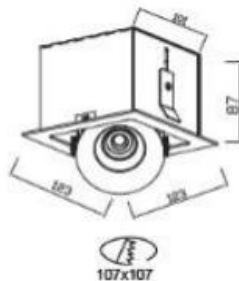

Características

Foco led embutido orientable
Cuerpo aluminio +acero / Ángulo del reflector 30°
AC 50/60 Hz
110 – 230V
3000K-IP20- CRI80

Código	Dimensiones	Potencia	Flujo Luminoso	Vida útil
278608625	132mmx123mmx87mm	7,5W	510 LM	25.000 Hrs
278608825	215mmx123mmx85mm	2x7,5W	1050 LM	25.000 Hrs