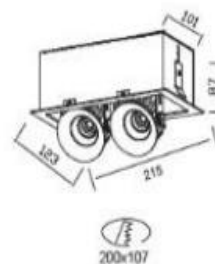

Características

Foco led embutido orientable
Cuerpo aluminio +acero / Ángulo del reflector 30°
AC 50/60 Hz
110 – 230V
3000K-IP20- CRI80

Código	Dimensiones	Potencia	Flujo Luminoso	Vida útil
278608625	132mmx123mmx87mm	7,5W	510 LM	25.000 Hrs
278608825	215mmx123mmx85mm	2x7,5W	1050 LM	25.000 Hrs