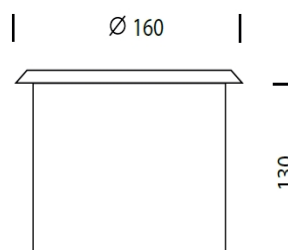

Características

Foco Led embutido piso de 6W.
Cuerpo de aluminio fundido a presión.
Cubierta inoxidable, difusor de vidrio.
Carcasa de plástico.
Conexión a 220-240V /50 -60 Ghz

Código	Dimensiones	Potencia	Flujo Luminoso	TC	Vida útil	IP
278608225	160mm x 130mm	6W	340 LM	4000K	40.000 Hrs	67
278608325	160mm x 130mm	6W	340 LM	3000K	40.000 Hrs	67