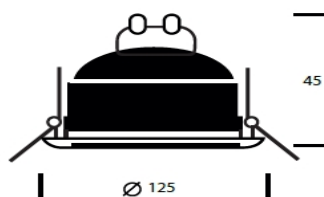

## Características

Foco embutido antideslumbrante, cuerpo y bisel de acero. Para lámpara LED o halógena dicróica (no incluida)

Código	Dimensiones	Base	Potencia	Color	Tipo lámpara	Base
12415325	45mm x 125mm	GU/10 o MR16	Max 50W	Blanco	Led /Halog / Dicro	No incluida