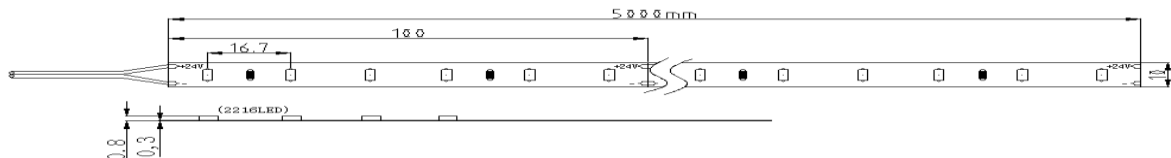

## Características

Cri 90 – 95  
 ángulo amplio 120°,  
 se puede cortar cada 6 leds, desde la  
 marca del corte.  
 60 leds por metro  
 Driver se vende por separado.  
 Dimensiones :5 Mts  
 Voltaje: 24V  
 Potencia:14.4W x metro  
 Adhesivo doble past 3M

Transformador MEAN- WELL IP67 150W  
 (Cod: 229610025) No incluido  
 Para 2 rollos de cinta.

Código	IP	TC	Uso
229620025	20	2700K	Interior
229620225	20	4200K	Interior
229620425	66	2700K	Exterior
229620625	66	6500K	Exterior
229620825	66	4200K	Exterior
229621025	20	260 LM	Interior RGB
229621225	66	260 LM	Exterior RGB