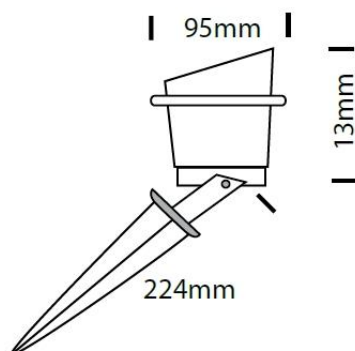

Descripción del equipo

Luminaria jardín, cuerpo de aluminio, difusor de vidrio.
Estaca hermética, para lámparas de base GU/10 (led o halógena). Incluye visera.
Lámparas no incluidas.

Datos Técnicos

Código	Dimensiones	IP	Potencia	Voltaje	Base
2089005325	95mm x 224mm	65	Max 50W	220 - 240V	GU/10